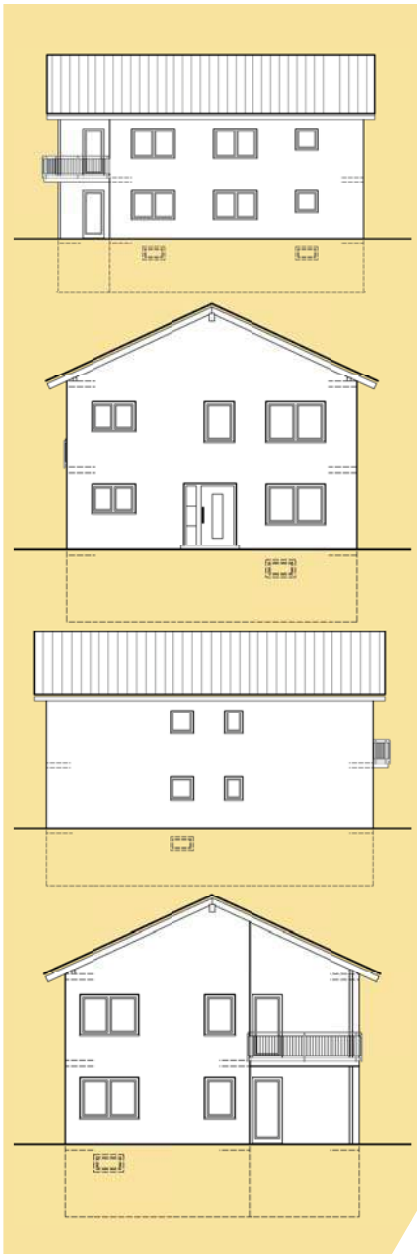

ERDGESCHOSS

„SCHORNDORF“

- Dachneigung 25 Grad
- Wohnfläche EG 98,88 m²
- Wohnfläche DG 105,20 m²
= 204,08 m²
- Nutzfläche UG 111,75 m²

IHR TRAUMHAUS IN
ERFAHRENEN HÄNDEN.

STAUFEN
MASSIVHAUS

DACHGESCHOSS

UNTERGESCHOSS