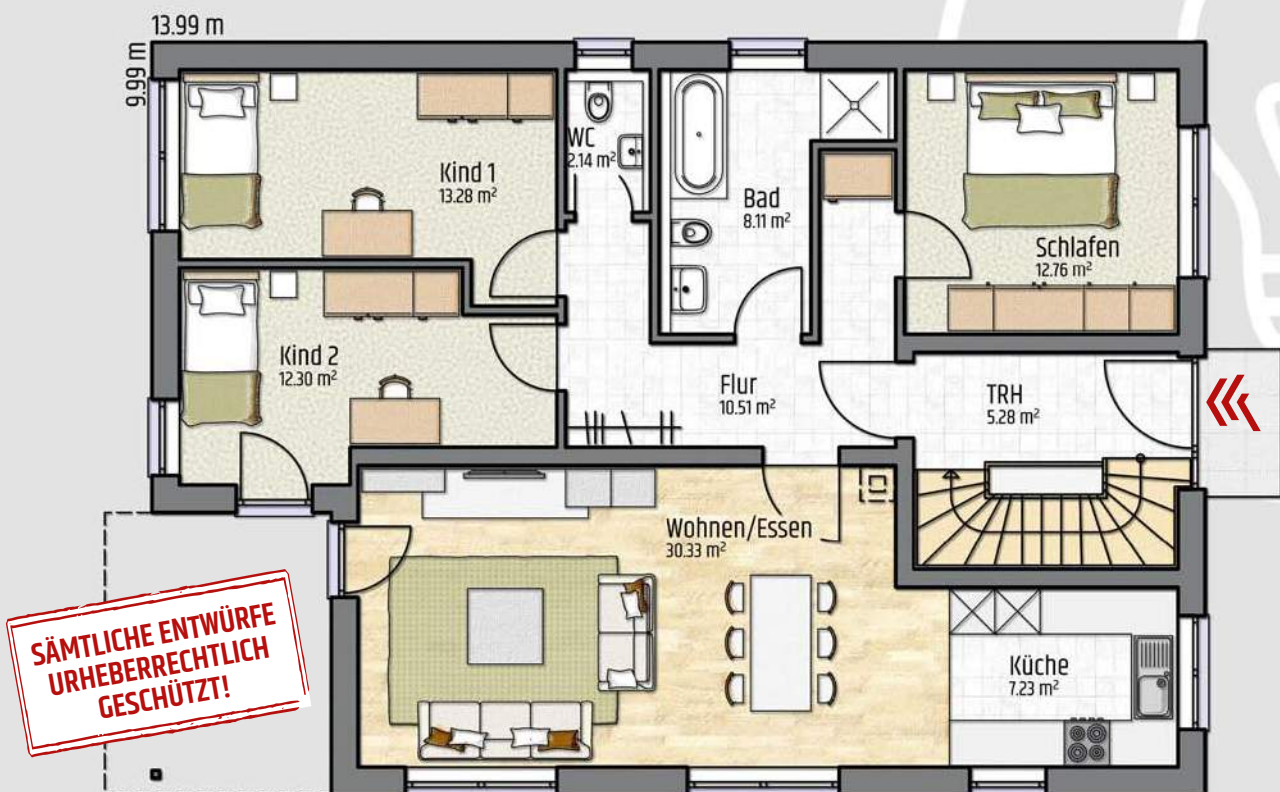

ERDGESCHOSS

„SCHORNDORF“

- Dachneigung 25 Grad
- Wohnfläche EG 98,88 m²
- Wohnfläche DG 105,20 m²
= 204,08 m²
- Nutzfläche UG 111,75 m²

IHR TRAUMHAUS IN
ERFAHRENEN HÄNDEN.

STAUFEN
MASSIVHAUS

DACHGESCHOSS

UNTERGESCHOSS