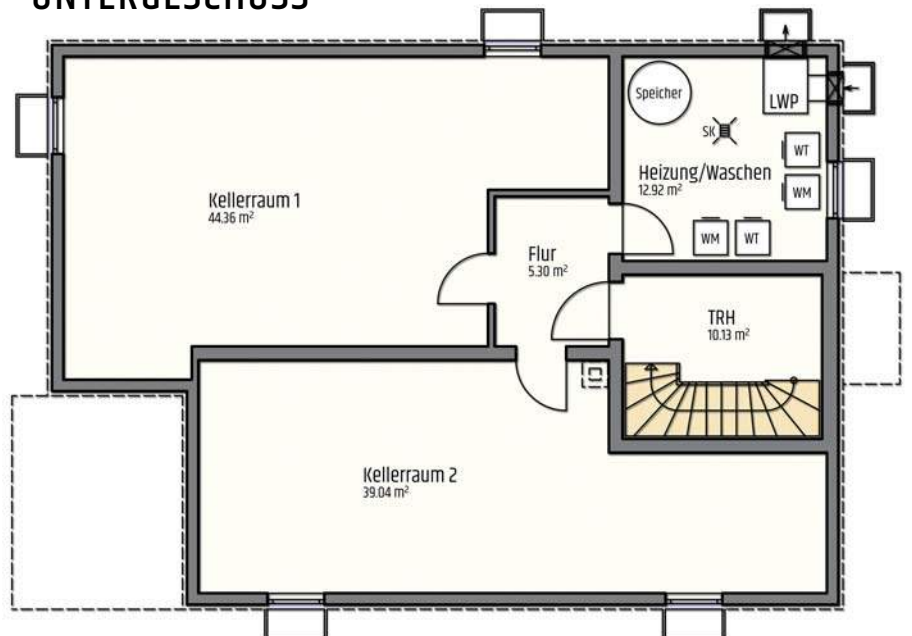

ERDGESCHOSS

„SCHORNDORF“

- Dachneigung 25 Grad
- Wohnfläche EG 98,88 m²
- Wohnfläche DG 105,20 m²
= 204,08 m²
- Nutzfläche UG 111,75 m²

IHR TRAUMHAUS IN
ERFAHRENEN HÄNDEN.

STAUFEN
MASSIVHAUS

DACHGESCHOSS

UNTERGESCHOSS