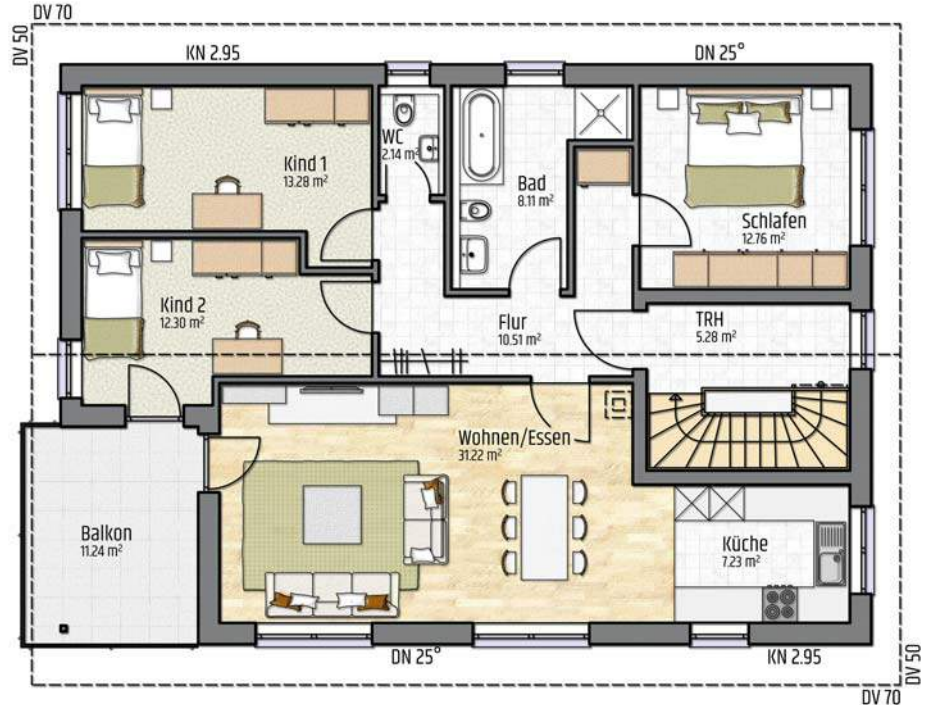

ERDGESCHOSS

„SCHORNDORF“

- Dachneigung 25 Grad
- Wohnfläche EG 98,88 m²
- Wohnfläche DG 105,20 m²
= 204,08 m²
- Nutzfläche UG 111,75 m²

IHR TRAUMHAUS IN
ERFAHRENEN HÄNDEN.

STAUFEN
MASSIVHAUS

DACHGESCHOSS

UNTERGESCHOSS